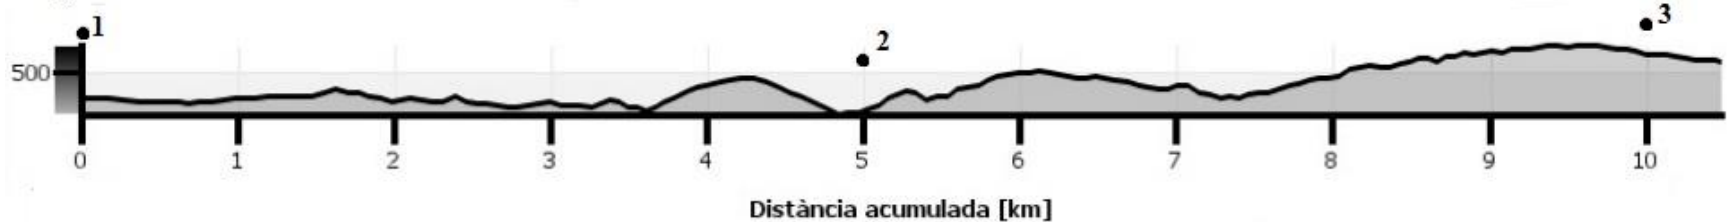

Etapa 8 La Vall d'Ebo - Benimaurell

Etapa 8 La Vall d'Ebo - Benimaurell

1 La Vall d'Ebo	0,0km
2 Barranc de l'Infern	5,0km
3 Benimaurell	10,0km