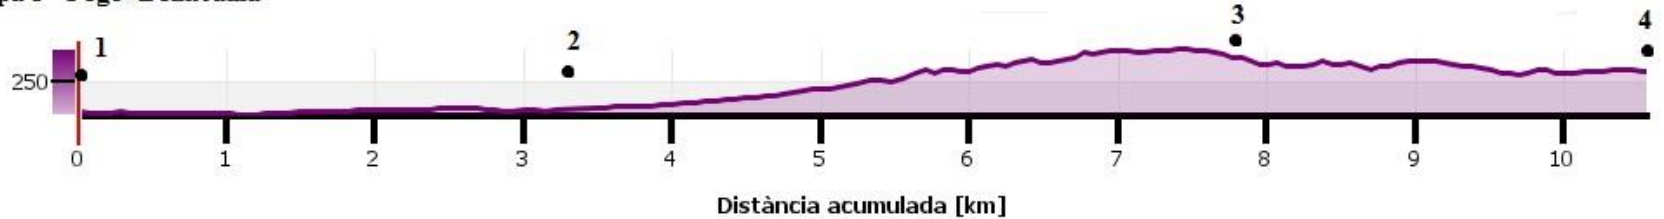

Etapa 3 Pego - Benirrama

Etapa 3 Pego Benirrama

1 Pego	0,0km
2 L'Atzúvia	3,4km
3 Castell de Gallinera	4,2km
4 Benirrama	10,8km