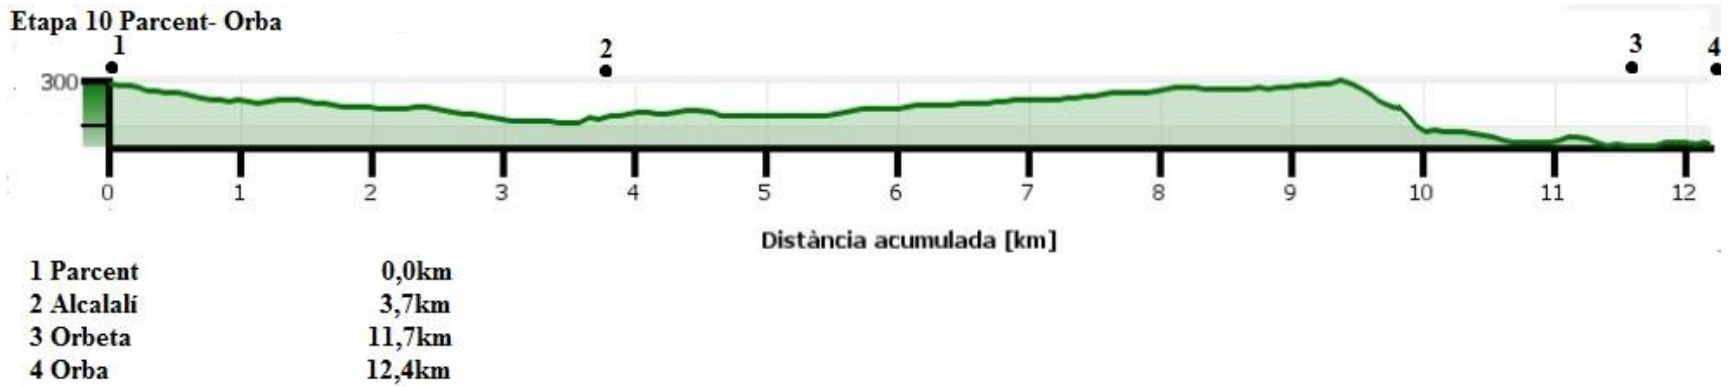

Etapa 10 Parcent - Orba