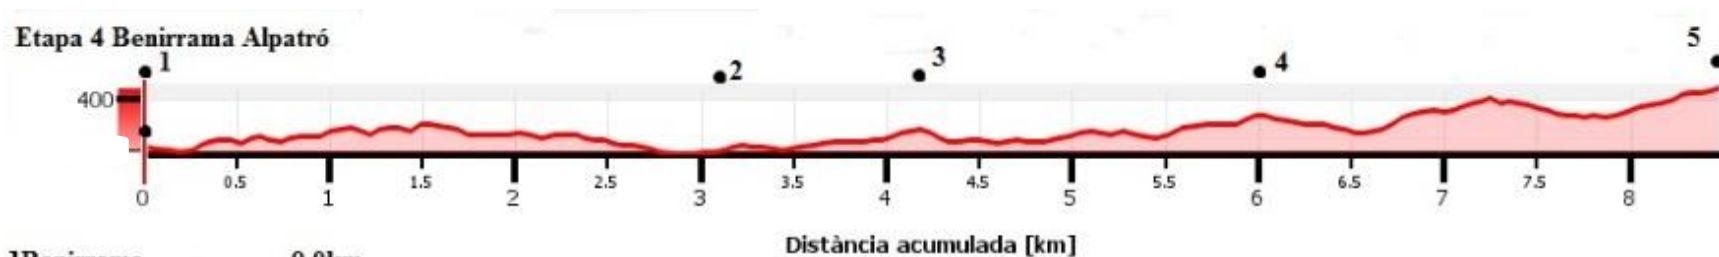

Etapa 4 Benirrama - Alpatró

1	Benirrama	0,0km
2	Beniali	3,1km
3	Benissiva i Benitaia	4,4km
4	La Carroja	6,0km
5	Alpatró	8,4km