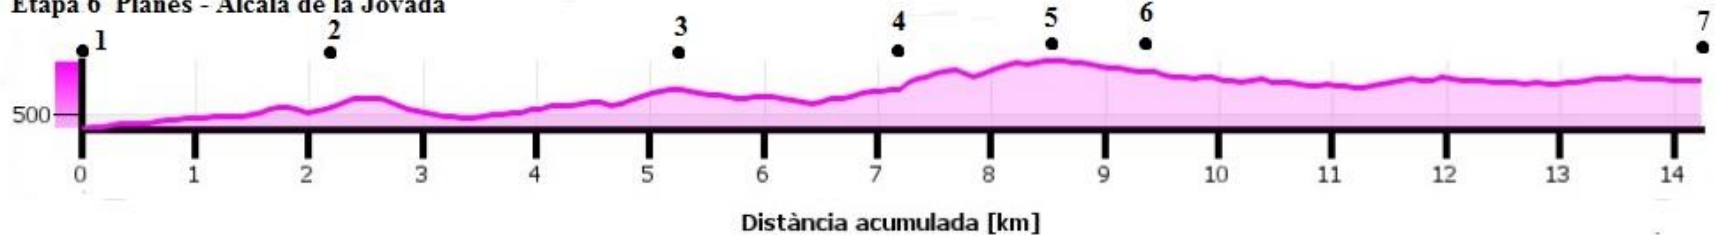

Etapa 3 Pego Benirrama

1 Pego	0,0km
2 L'Atzúvia	3,4km
3 Castell de Gallinera	4,2km
4 Benirrama	10,8km

Etapa 4 Benirrama - Alpatró

1	Benirrama	0,0km
2	Beniali	3,1km
3	Benissiva i Benitaia	4,4km
4	La Carroja	6,0km
5	Alpatró	8,4km

Etapa 5 Alpatró- Planes

1 Alpatró	0,0km
2 Llombai	1,2km
3 Benissili	1,9km
4 Font de la Mata	3,1km
5 Salt de l'Encantada	7,1km
6 Planes	12,7km

Etapa 6 Planes Alcalà - de la Jovada

Etapa 6 Planes - Alcalà de la Jovada