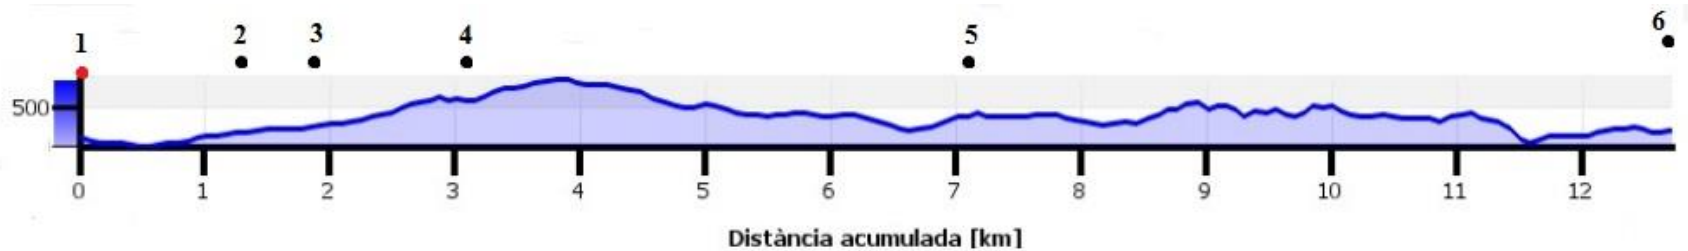

Etapa 3 Pego Benirrama

1 Pego	0,0km
2 L'Atzúvia	3,4km
3 Castell de Gallinera	4,2km
4 Benirrama	10,8km

Etapa 4 Benirrama - Alpatró

1	Benirrama	0,0km
2	Beniali	3,1km
3	Benissiva i Benitaia	4,4km
4	La Carroja	6,0km
5	Alpatró	8,4km

Etapa 5 Alpatró- Planes

1 Alpatró	0,0km
2 Llombai	1,2km
3 Benissili	1,9km
4 Font de la Mata	3,1km
5 Salt de l'Encantada	7,1km
6 Planes	12,7km

Etapa 6 Planes Alcalà - de la Jovada

Etapa 6 Planes - Alcalà de la Jovada