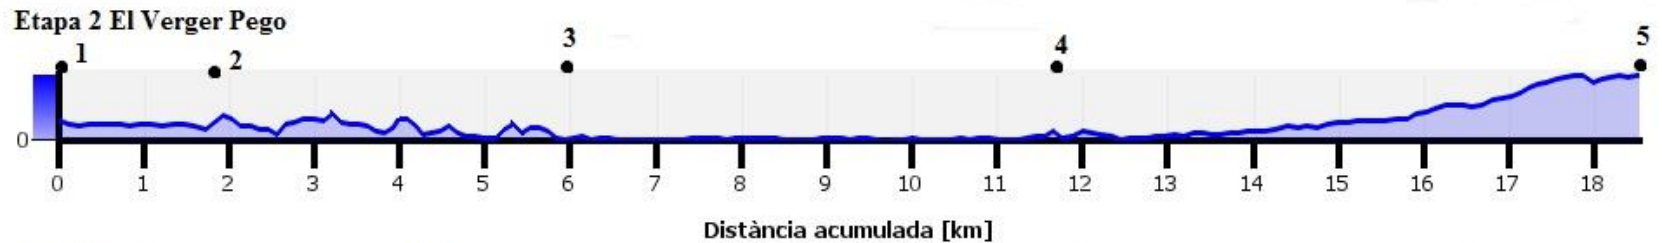

Etapa 2 El Verger-Pego

1 El Verger	0,0km
2 Torre de la Cremadella	1,8km
3 Fi via verda: inici de la marjal Pego- Oliva	5,9km
4 Muntanya Verda i Blau del Calapatar	11,8km
5 Pego	18,5km