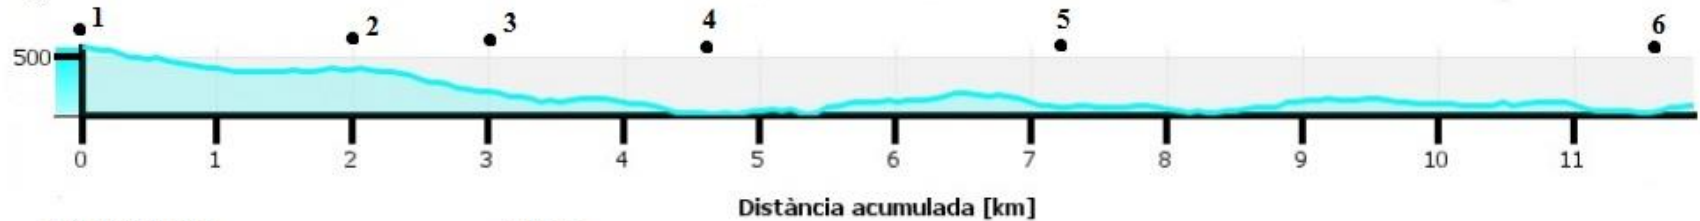

Etapa 9 Benimaurell - Parcent

Etapa 9 Benimaurell- Parcent

1 Benimaurell	0,0km
2 Fleix	2,0km
3 Campell	3,0km
4 Sanatori de Fontilles	4,6km
5 Murla	7,2km
6 Parcent	11,6km